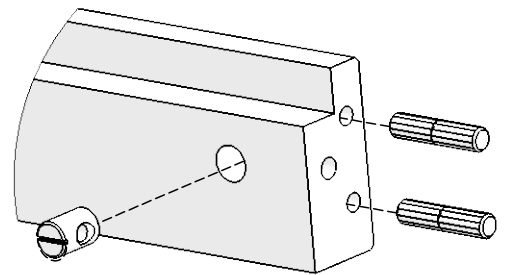

JUNO Vertikal