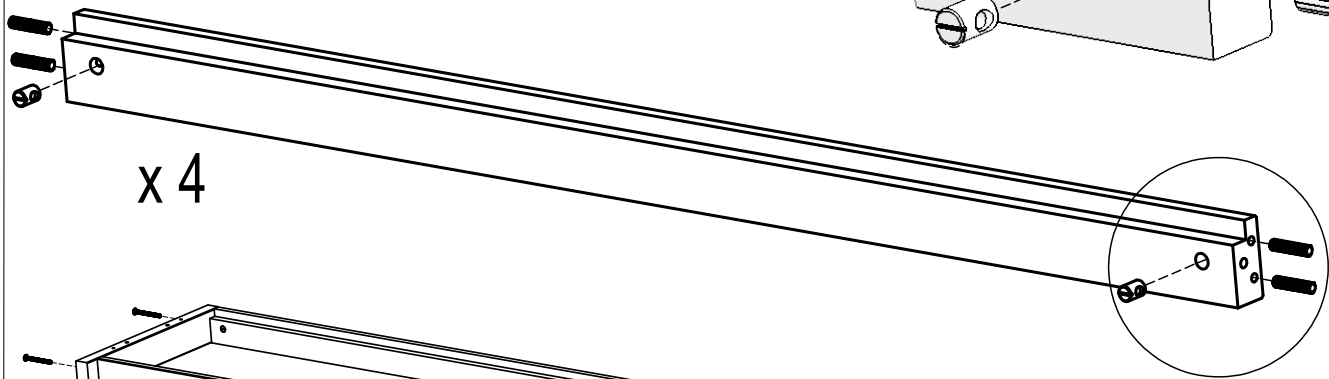

JUNO Horizon