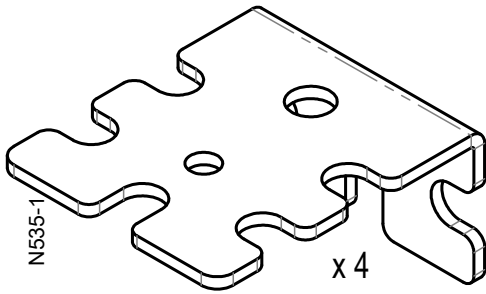

## Notice SOFA

30 ~ 45 min

x1

JUNO Horizon sachet en plus