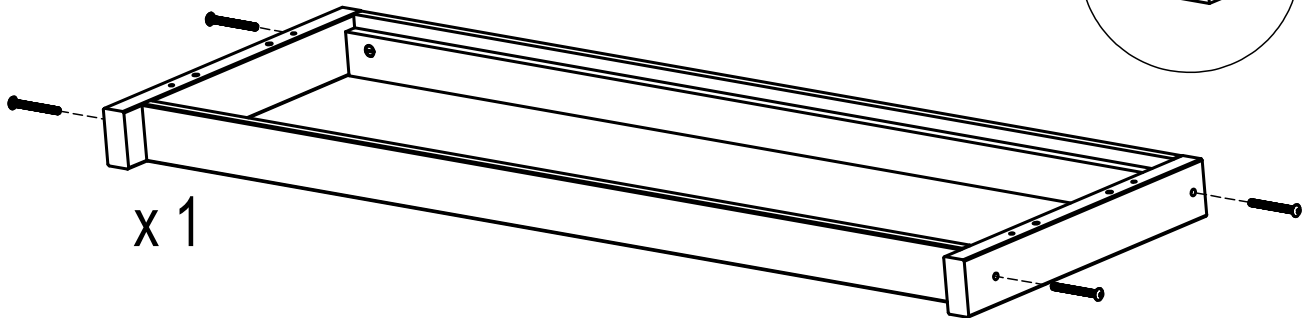

JUNO Vertikal