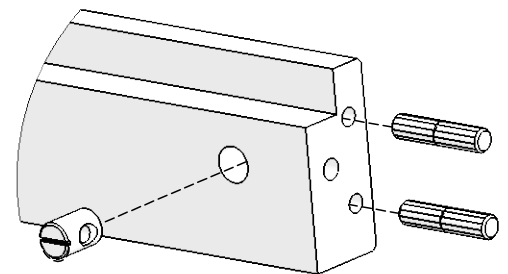

JUNO Horizon