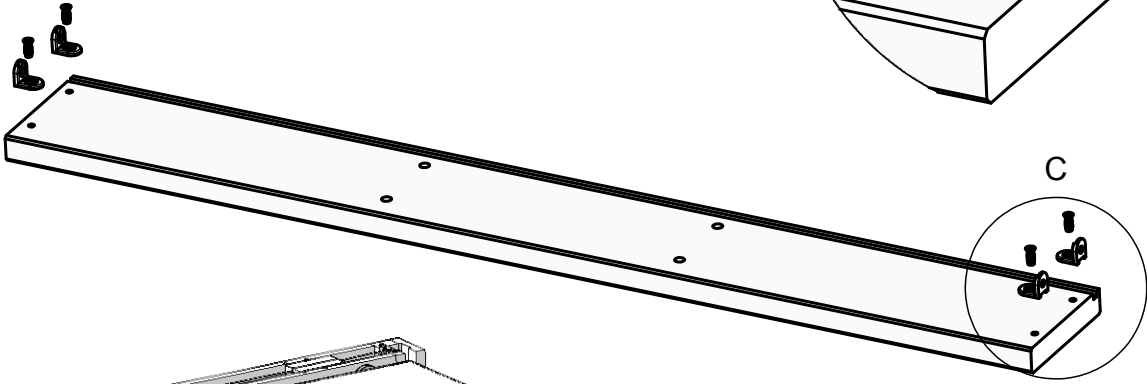

## Notice SOFA

30 ~ 45 min

x1

JUNO Horizon sachet en plus