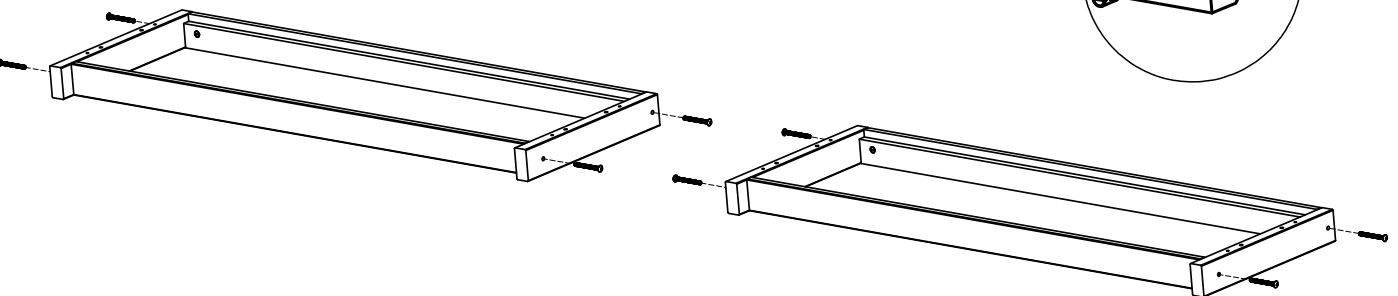

JUNO Horizon