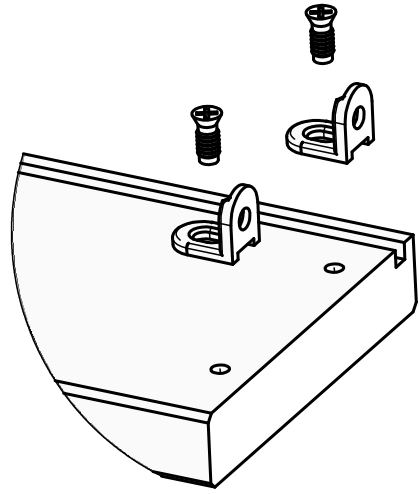

## Notice SOFA

30 ~ 45 min

x1

JUNO Horizon sachet en plus