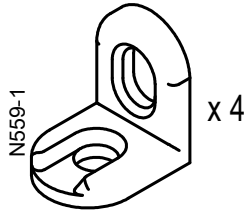

## Notice SOFA

30 ~ 45 min

x1

JUNO Horizon sachet en plus