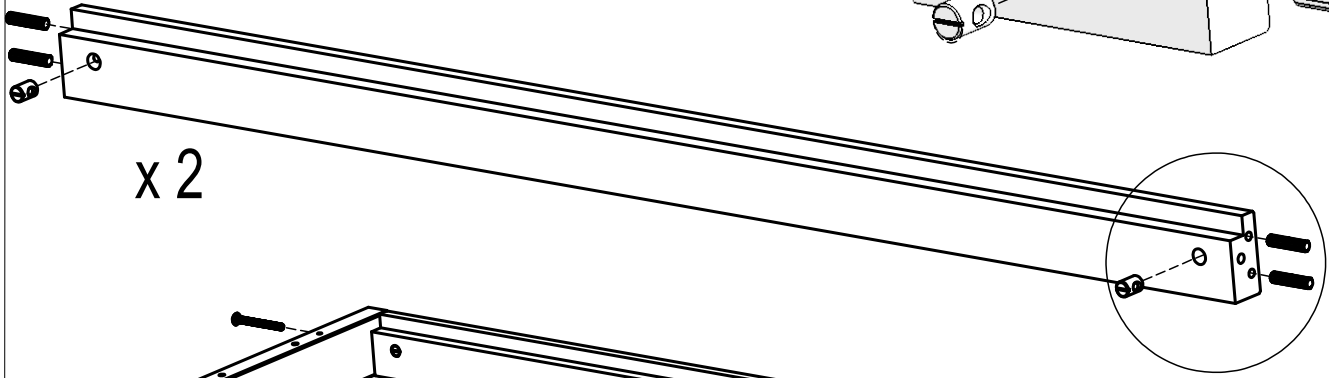

JUNO Vertikal